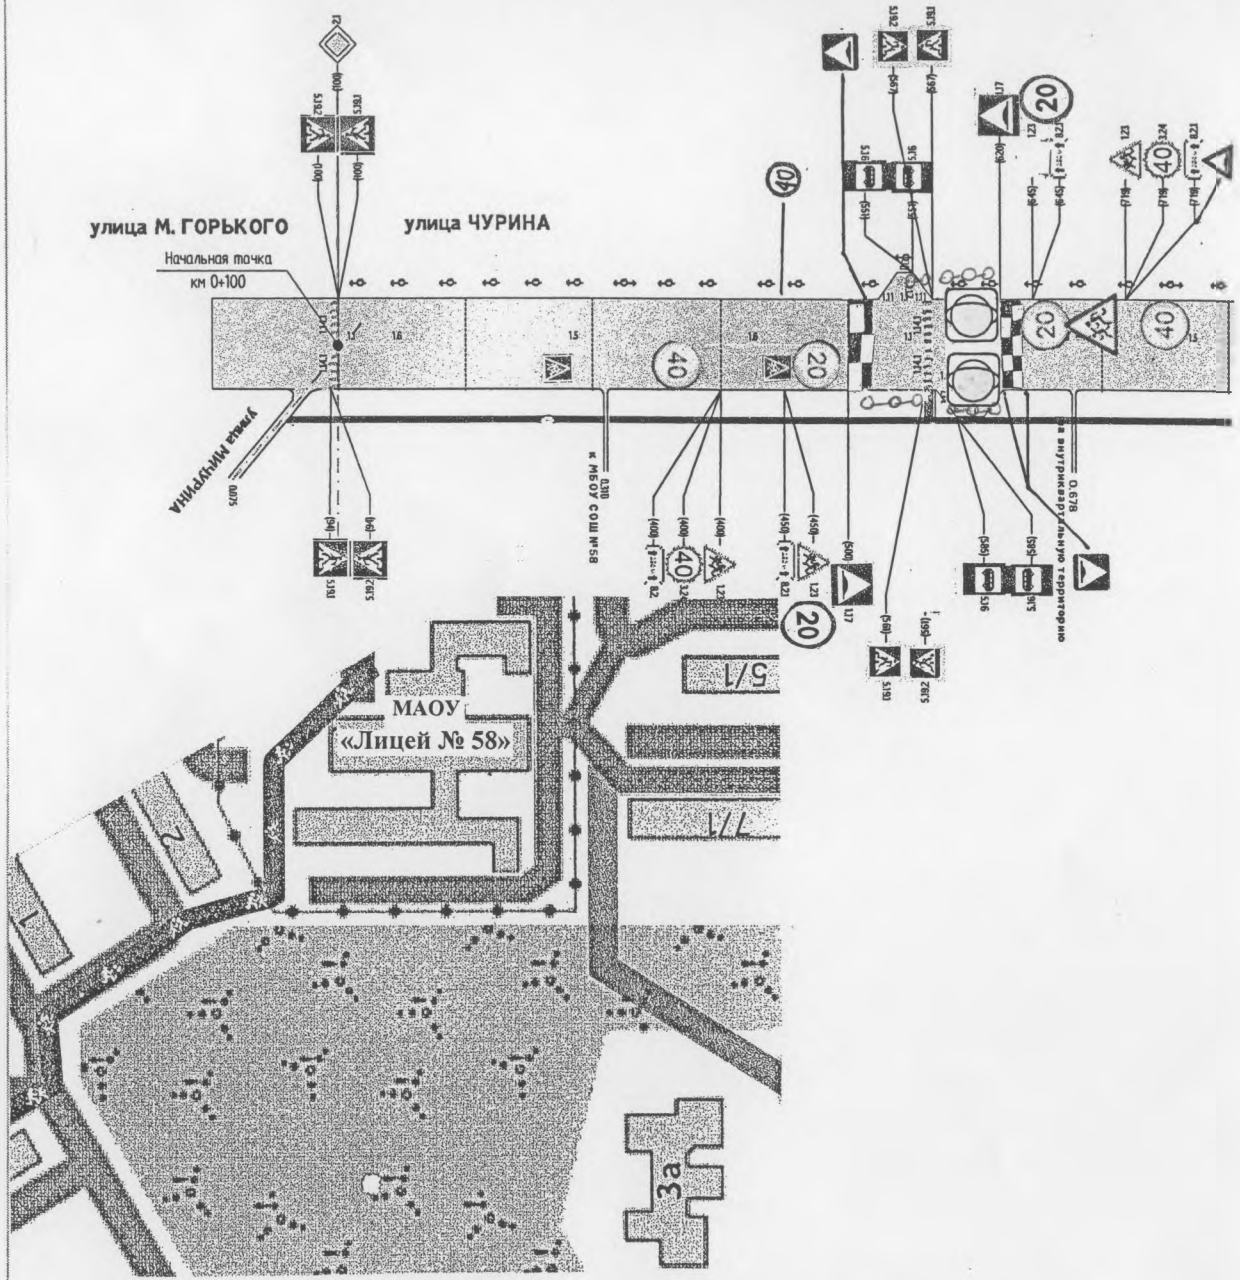

СХЕМА ОРГАНИЗАЦИИ ДОРОЖНОГО ДВИЖЕНИЯ В РАЙОНЕ РАСПОЛОЖЕНИЯ МАОУ «ЛИЦЕЙ № 58»

УТВЕРЖДАЮ:
 Директор МАОУ «Лицей № 58» П.С. Даминова
 «07» 08 2017 г.

1. Схема организации дорожного движения соответствует схеме организации дорожного движения по ул. Чурина, утвержденной Главой города Новоуральска В 2006 году.
2. За начальную точку ул. Чурина принята точка пересечения осей проезжих частей ул. Чурина, ул. Максима Горького и ул. Мичурина. Начальная точка соответствует отметке км 0+100.
3. На схеме приведены дорожные знаки и дорожная разметка, предусмотренные проектом организации дорожного движения.

 - светофорный объект «Т.7»
 - пешеходные ограждения